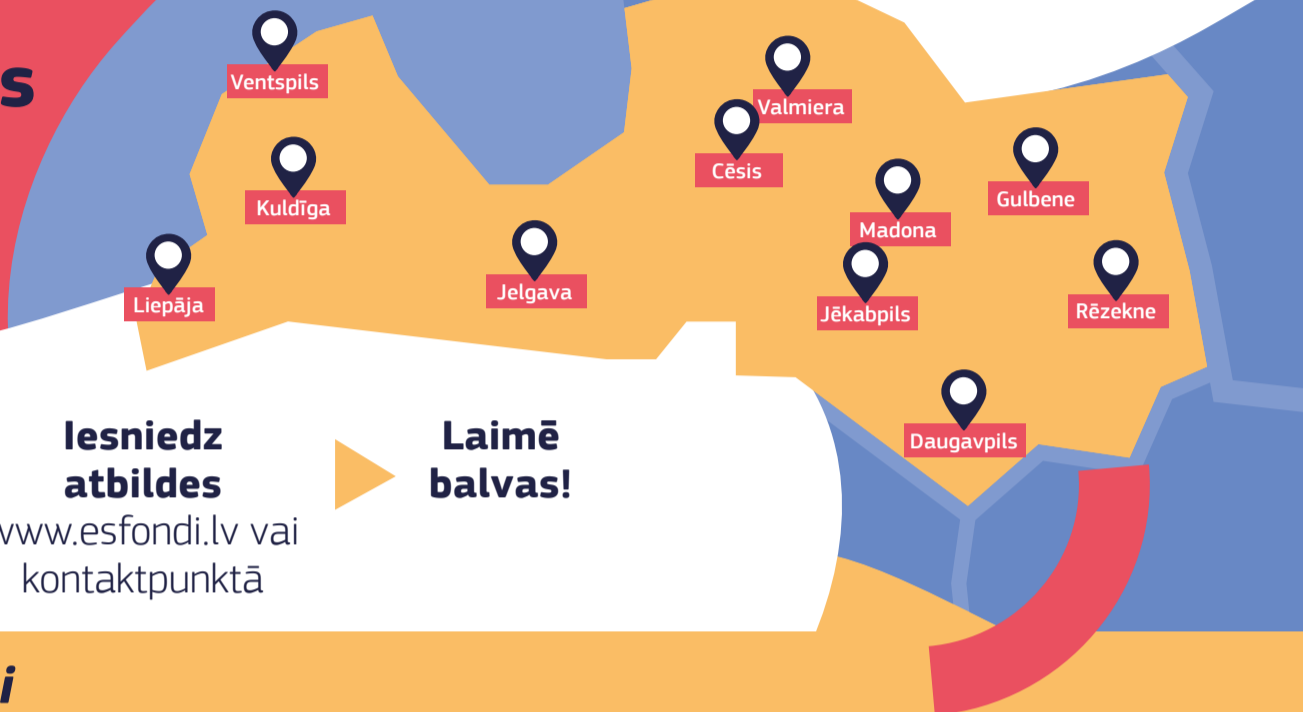

# Eiropa manā pilsētā

Orientēšanās spēle

19. – 26.  
OKTOBRIS

Iepazīsti **#ESfondi labos darbus** savā pilsētā!

**Meklē spēles uzdevumus**  
www.esfondi.lv vai  
kontaktpunktā

**Izpildi uzdevumus**

**Iesniedz atbildes**  
www.esfondi.lv vai  
kontaktpunktā

## Norises vietas un kontaktpunkti

**CĒSIS:** Centrālās finanšu un līgumu aģentūras Vidzemes reģiona nodaļa, Cēsis, Jāņa Poruka iela 8, 219. kabinets.

🕒 P-P 8.30–17.00

**VALMIERA:** Europe Direct informācijas centrs Valmierā, Valmiera, Cēsu iela 4.