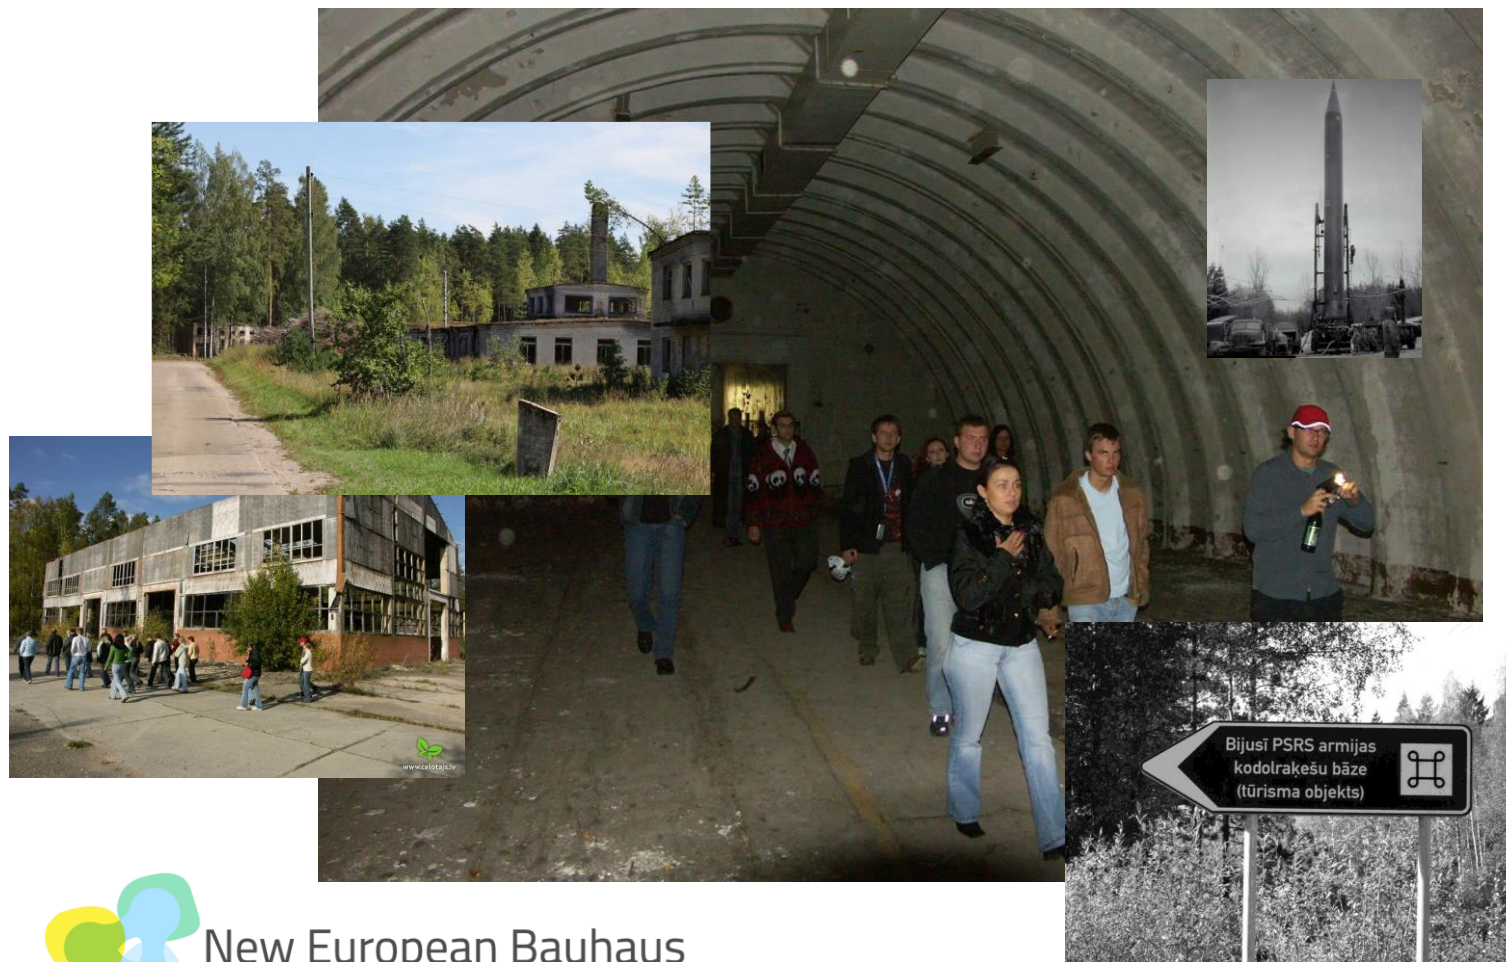

Jaunais Eiropas Bauhaus Latvijā. Alūksne

Support to New European Bauhaus Local Initiatives

(tehniskā atbalsta konkurss 20 pilsētām līdz 100 000 iedzīvotājiem)

Kvalitatīvas, drošas tūrisma, uzņēmējdarbības un dabas izziņas infrastruktūras un kompleksa apsaimniekošanas risinājums bijušās kodolraķešu bāzes teritorijā Zeltiņos, Alūksnes novadā.

Foto – aluksne.lv, militaryheritage.lv, celotajs.lv