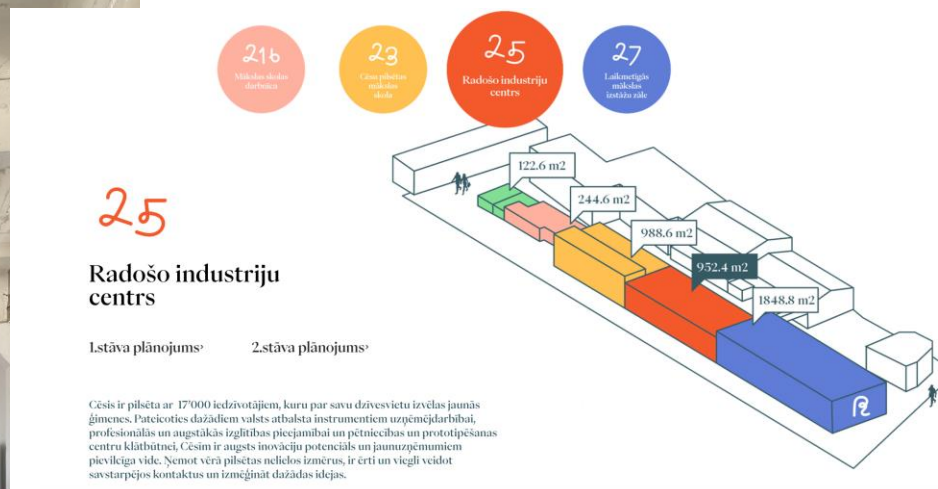

Jaunais Eiropas Bauhaus Latvijā. Cēsis

Support to New European Bauhaus Local Initiatives
(tehniskā atbalsta konkurss 20 pilsētām līdz 100 000 iedzīvotājiem)

Cēsu radošais un digitālais kvartāls
“Rainis” – koprades ceļā attīstīta bijusī
industriālā teritorija.

[Raina mājaslapa](#)