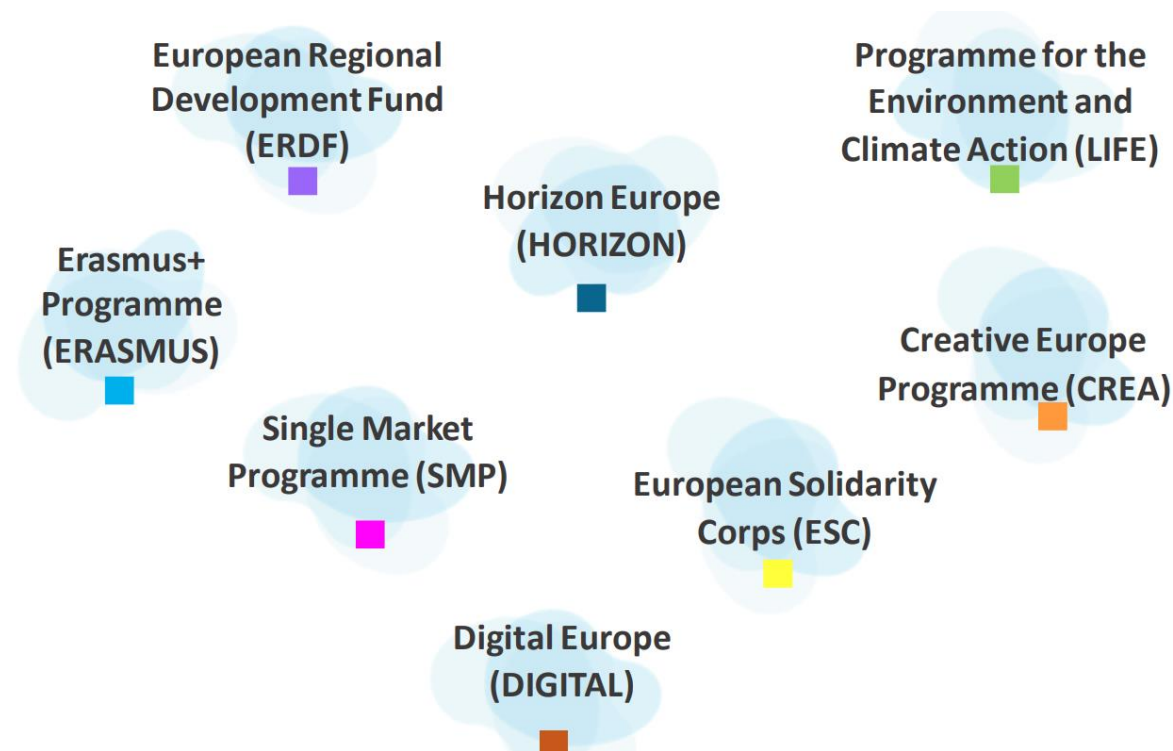

Kas ir Jaunais Eiropas Bauhaus?

Jaunais Eiropas Bauhaus un Eiropas zaļais kurss ir valstu, pašvaldību un **visas sabiedrības kopīgais ceļš** uz klimatneitralitāti, kā arī **jauns ekonomikas un pārvaldības modelis**.

Jaunais Eiropas Bauhaus nav finanšu instruments.

[Finansējums Jaunā Eiropas Bauhaus mērķu sasniegšanai 2023-2024](#)